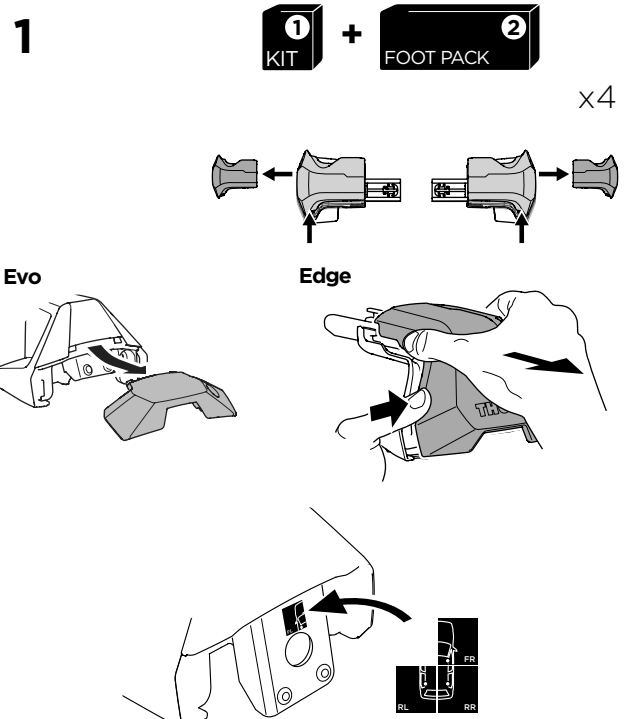

## Kit 145241

PORSCHE Cayenne Coupé, 5-dr SUV, 19-

ISO 11154-E

THULE WingBar Evo	THULE WingBar Edge	THULE WingBar	THULE SquareBar Evo	<b>Evo X (scale)</b>	<b>Edge X (scale)</b>
<b>PORSCHE Cayenne Coupé, 5-dr SUV, 19-</b>				<b>57</b>	<b>A</b>

THULE ProBar Evo	THULE SlideBar Evo	<b>X (mm/inch)</b>		
<b>PORSCHE Cayenne Coupé, 5-dr SUV, 19-</b>		<b>1221 mm / 48 1/8"</b>		

THULE WingBar Evo	THULE WingBar Edge	THULE WingBar	THULE SquareBar Evo	<b>Evo Y (scale)</b>	<b>Edge Y (scale)</b>
<b>PORSCHE Cayenne Coupé, 5-dr SUV, 19-</b>				<b>57</b>	<b>A</b>

THULE ProBar Evo	THULE SlideBar Evo	<b>Y (mm/inch)</b>		
<b>PORSCHE Cayenne Coupé, 5-dr SUV, 19-</b>		<b>1221 mm / 48 1/8"</b>		

	<b>W (mm/inch)</b>	<b>Z (mm/inch)</b>
<b>PORSCHE Cayenne Coupé, 5-dr SUV, 19-</b>	<b>660 mm / 26"</b>	<b>300 mm / 11 3/4"</b>