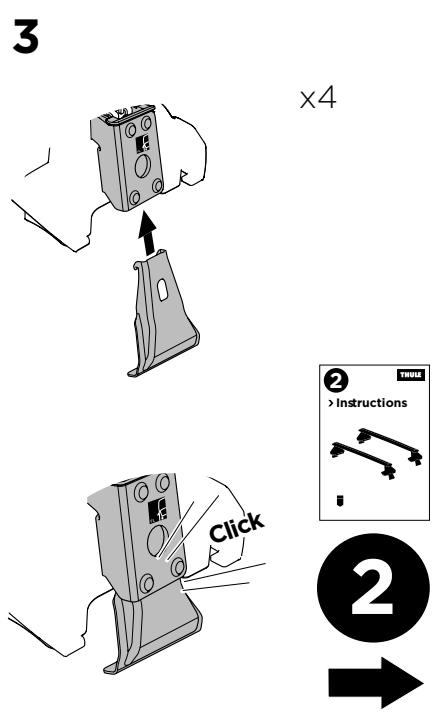

1

Kit 145241

PORSCHE Cayenne Coupé, 5-dr SUV, 19-

ISO 11154-E