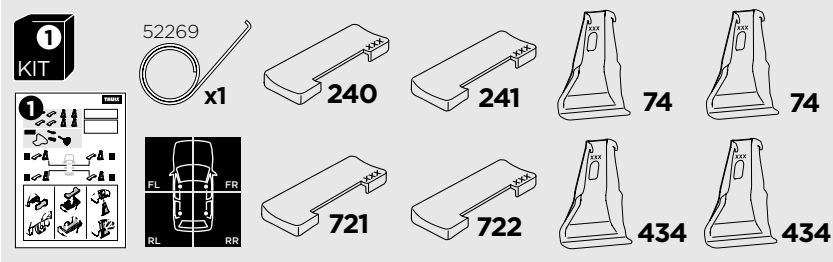

## Kit 145241

PORSCHE Cayenne Coupé, 5-dr SUV, 19-

ISO 11154-E

THULE WingBar Evo	THULE WingBar Edge	THULE WingBar	THULE SquareBar Evo	<b>Evo X (scale)</b>	<b>Edge X (scale)</b>
<b>PORSCHE Cayenne Coupé, 5-dr SUV, 19-</b>				<b>57</b>	<b>A</b>

THULE ProBar Evo	THULE SlideBar Evo	<b>X (mm/inch)</b>		
<b>PORSCHE Cayenne Coupé, 5-dr SUV, 19-</b>		<b>1221 mm / 48 1/8"</b>		

THULE WingBar Evo	THULE WingBar Edge	THULE WingBar	THULE SquareBar Evo	<b>Evo Y (scale)</b>	<b>Edge Y (scale)</b>
<b>PORSCHE Cayenne Coupé, 5-dr SUV, 19-</b>				<b>57</b>	<b>A</b>

THULE ProBar Evo	THULE SlideBar Evo	<b>Y (mm/inch)</b>		
<b>PORSCHE Cayenne Coupé, 5-dr SUV, 19-</b>		<b>1221 mm / 48 1/8"</b>		

	<b>W (mm/inch)</b>	<b>Z (mm/inch)</b>
<b>PORSCHE Cayenne Coupé, 5-dr SUV, 19-</b>	<b>660 mm / 26"</b>	<b>300 mm / 11 3/4"</b>