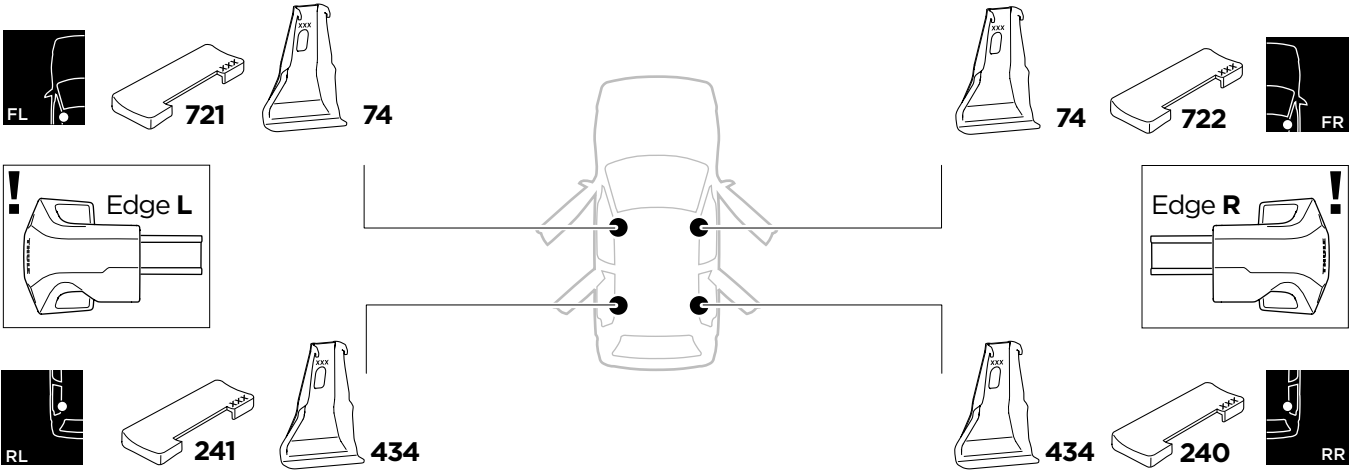

## Kit 145241

PORSCHE Cayenne Coupé, 5-dr SUV, 19-

ISO 11154-E

THULE WingBar Evo	THULE WingBar Edge	THULE WingBar	THULE SquareBar Evo	<b>Evo X (scale)</b>	<b>Edge X (scale)</b>
<b>PORSCHE Cayenne Coupé, 5-dr SUV, 19-</b>				<b>57</b>	<b>A</b>

THULE ProBar Evo	THULE SlideBar Evo	<b>X (mm/inch)</b>		
<b>PORSCHE Cayenne Coupé, 5-dr SUV, 19-</b>		<b>1221 mm / 48 1/8"</b>		

THULE WingBar Evo	THULE WingBar Edge	THULE WingBar	THULE SquareBar Evo	<b>Evo Y (scale)</b>	<b>Edge Y (scale)</b>
<b>PORSCHE Cayenne Coupé, 5-dr SUV, 19-</b>				<b>57</b>	<b>A</b>

THULE ProBar Evo	THULE SlideBar Evo	<b>Y (mm/inch)</b>		
<b>PORSCHE Cayenne Coupé, 5-dr SUV, 19-</b>		<b>1221 mm / 48 1/8"</b>		

	<b>W (mm/inch)</b>	<b>Z (mm/inch)</b>
<b>PORSCHE Cayenne Coupé, 5-dr SUV, 19-</b>	<b>660 mm / 26"</b>	<b>300 mm / 11 3/4"</b>