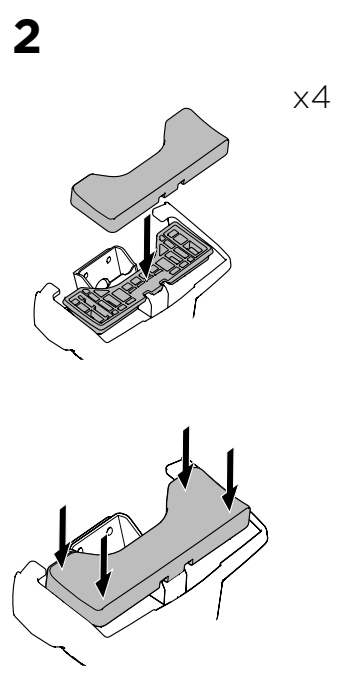

## Kit 145241

PORSCHE Cayenne Coupé, 5-dr SUV, 19-

ISO 11154-E

THULE WingBar Evo	THULE WingBar Edge	THULE WingBar	THULE SquareBar Evo	<b>Evo X (scale)</b>	<b>Edge X (scale)</b>
<b>PORSCHE Cayenne Coupé, 5-dr SUV, 19-</b>				<b>57</b>	<b>A</b>

THULE ProBar Evo	THULE SlideBar Evo	<b>X (mm/inch)</b>		
<b>PORSCHE Cayenne Coupé, 5-dr SUV, 19-</b>		<b>1221 mm / 48 1/8"</b>		

THULE WingBar Evo	THULE WingBar Edge	THULE WingBar	THULE SquareBar Evo	<b>Evo Y (scale)</b>	<b>Edge Y (scale)</b>
<b>PORSCHE Cayenne Coupé, 5-dr SUV, 19-</b>				<b>57</b>	<b>A</b>

THULE ProBar Evo	THULE SlideBar Evo	<b>Y (mm/inch)</b>		
<b>PORSCHE Cayenne Coupé, 5-dr SUV, 19-</b>		<b>1221 mm / 48 1/8"</b>		

	<b>W (mm/inch)</b>	<b>Z (mm/inch)</b>
<b>PORSCHE Cayenne Coupé, 5-dr SUV, 19-</b>	<b>660 mm / 26"</b>	<b>300 mm / 11 3/4"</b>