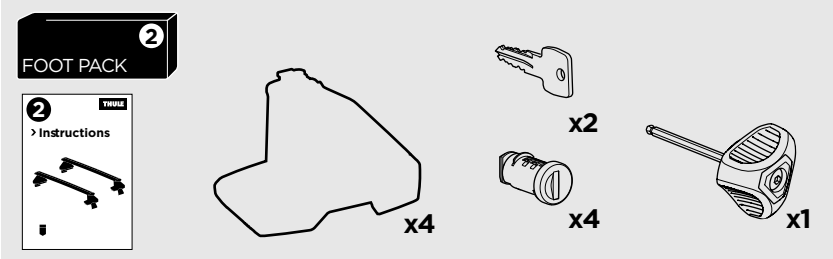

## Kit 145241

PORSCHE Cayenne Coupé, 5-dr SUV, 19-

ISO 11154-E

THULE WingBar Evo	THULE WingBar Edge	THULE WingBar	THULE SquareBar Evo	<b>Evo X (scale)</b>	<b>Edge X (scale)</b>
<b>PORSCHE Cayenne Coupé, 5-dr SUV, 19-</b>				<b>57</b>	<b>A</b>

THULE ProBar Evo	THULE SlideBar Evo	<b>X (mm/inch)</b>		
<b>PORSCHE Cayenne Coupé, 5-dr SUV, 19-</b>		<b>1221 mm / 48 1/8"</b>		

THULE WingBar Evo	THULE WingBar Edge	THULE WingBar	THULE SquareBar Evo	<b>Evo Y (scale)</b>	<b>Edge Y (scale)</b>
<b>PORSCHE Cayenne Coupé, 5-dr SUV, 19-</b>				<b>57</b>	<b>A</b>

THULE ProBar Evo	THULE SlideBar Evo	<b>Y (mm/inch)</b>		
<b>PORSCHE Cayenne Coupé, 5-dr SUV, 19-</b>		<b>1221 mm / 48 1/8"</b>		

	<b>W (mm/inch)</b>	<b>Z (mm/inch)</b>
<b>PORSCHE Cayenne Coupé, 5-dr SUV, 19-</b>	<b>660 mm / 26"</b>	<b>300 mm / 11 3/4"</b>