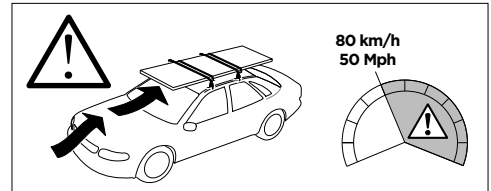

1

Kit 145241

PORSCHE Cayenne Coupé, 5-dr SUV, 19-

ISO 11154-E